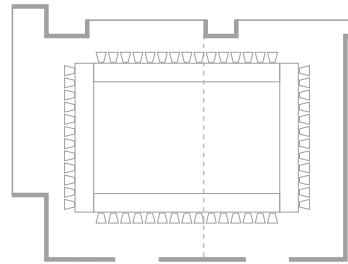

Hagi

萩

2F

150m² / 45坪 / 1,615ft²

A: 81m² / 25坪 / 872ft² B: 68m² / 21坪 / 732ft²

Dining
正餐

70 persons / 70名
A・B : 30 persons / 30名

Hollow Square
会議

54 persons / 54名
A・B : 30 persons / 30名

Classroom
スクール

90 persons / 90名
A : 54 persons / 54名 B : 36 persons / 36名

Theater
シアター

168 persons / 168名
A : 75 persons / 75名 B : 70 persons / 70名

※Reception 立食 90 persons / 90名 A : 50 persons / 50名 B : 40 persons / 40名