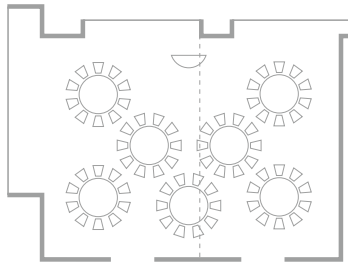

Hagi

萩

2F

150m² / 45坪 / 1,615ft²

A: 81m² / 25坪 / 872ft² B: 68m² / 21坪 / 732ft²

Dining
正餐

70 persons / 70名
A・B : 30 persons / 30名

Hollow Square
会議

54 persons / 54名
A・B : 30 persons / 30名

Classroom
スクール

90 persons / 90名
A : 54 persons / 54名 B : 36 persons / 36名

Theater
シアター

168 persons / 168名
A : 75 persons / 75名 B : 70 persons / 70名

※Reception 立食 90 persons / 90名 A : 50 persons / 50名 B : 40 persons / 40名

PALACE HOTEL TOKYO