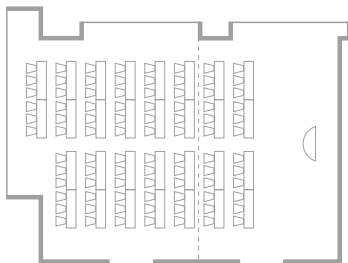

Hagi

萩

2F

150m² / 45坪 / 1,615ft²

A: 81m² / 25坪 / 872ft² B: 68m² / 21坪 / 732ft²

Dining
正餐

70 persons / 70名
A・B : 30 persons / 30名

Hollow Square
会議

54 persons / 54名
A・B : 30 persons / 30名

Classroom
スクール

90 persons / 90名
A : 54 persons / 54名 B : 36 persons / 36名

Theater
シアター

168 persons / 168名
A : 75 persons / 75名 B : 70 persons / 70名

※Reception 立食 90 persons / 90名 A : 50 persons / 50名 B : 40 persons / 40名