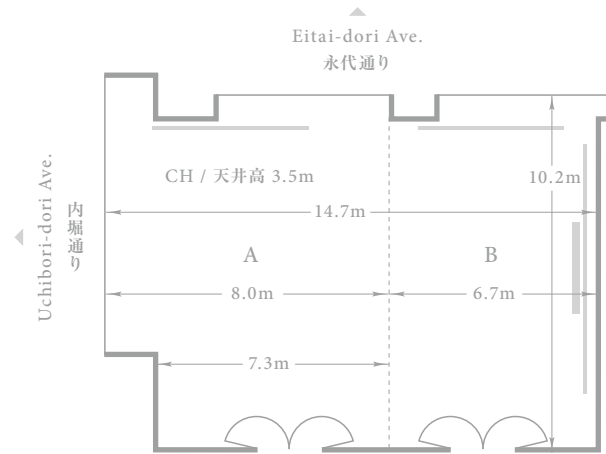

Hagi

萩

2F

150m² / 45坪 / 1,615ft²

A: 81m² / 25坪 / 872ft² B: 68m² / 21坪 / 732ft²

Dining
正餐

70 persons / 70名
A・B : 30 persons / 30名

Hollow Square
会議

54 persons / 54名
A・B : 30 persons / 30名

Classroom
スクール

90 persons / 90名
A : 54 persons / 54名 B : 36 persons / 36名

Theater
シアター

168 persons / 168名
A : 75 persons / 75名 B : 70 persons / 70名

※Reception 立食 90 persons / 90名 A : 50 persons / 50名 B : 40 persons / 40名

PALACE HOTEL TOKYO