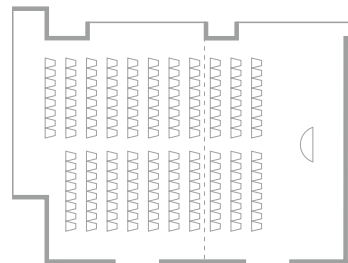

Hagi

萩

2F

150m² / 45坪 / 1,615ft²

A: 81m² / 25坪 / 872ft² B: 68m² / 21坪 / 732ft²

Dining
正餐

70 persons / 70名
A・B : 30 persons / 30名

Hollow Square
会議

54 persons / 54名
A・B : 30 persons / 30名

Classroom
スクール

90 persons / 90名
A : 54 persons / 54名 B : 36 persons / 36名

Theater
シアター

168 persons / 168名
A : 75 persons / 75名 B : 70 persons / 70名

※Reception 立食 90 persons / 90名 A : 50 persons / 50名 B : 40 persons / 40名