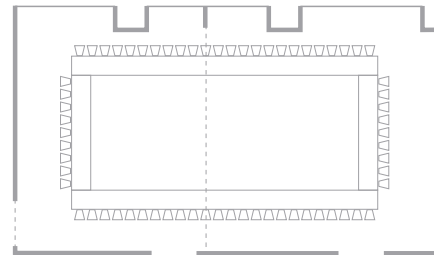

Ume 梅

2F

Uchibori-dori Ave.
内堀通り

198m² / 60坪 / 2,131ft²

A: 90m² / 27坪 / 969ft² B: 108m² / 33坪 / 1,162ft²

Dining
正餐

90 persons / 90名

A : 40 persons / 40名 B : 50 persons / 50名

Hollow Square
会議

66 persons / 66名

A : 36 persons / 36名 B : 42 persons / 42名

Classroom
スクール

132 persons / 132名

A : 48 persons / 48名 B : 60 persons / 60名

Theater
シアター

210 persons / 210名

A : 84 persons / 84名 B : 112 persons / 112名

※Reception 立食 130 persons / 130名 A : 60 persons / 60名 B : 70 persons / 70名

PALACE HOTEL TOKYO