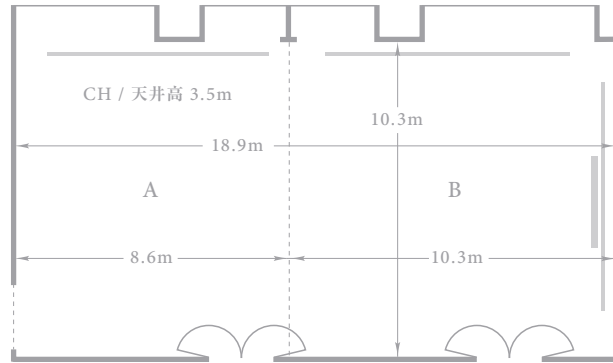

Ume 梅

2F

Uchibori-dori Ave.
内堀通り

198m² / 60坪 / 2,131ft²

A: 90m² / 27坪 / 969ft² B: 108m² / 33坪 / 1,162ft²

Dining
正餐

90 persons / 90名

A : 40 persons / 40名 B : 50 persons / 50名

Hollow Square
会議

66 persons / 66名

A : 36 persons / 36名 B : 42 persons / 42名

Classroom
スクール

132 persons / 132名

A : 48 persons / 48名 B : 60 persons / 60名

Theater
シアター

210 persons / 210名

A : 84 persons / 84名 B : 112 persons / 112名

※Reception 立食 130 persons / 130名 A : 60 persons / 60名 B : 70 persons / 70名

PALACE HOTEL TOKYO