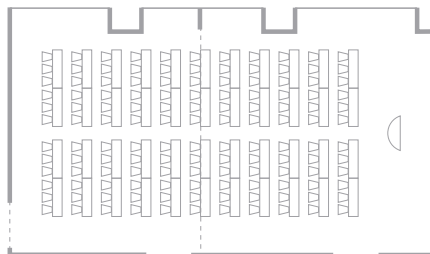

Ume 梅

2F

Uchibori-dori Ave.
内堀通り

198m² / 60坪 / 2,131ft²

A: 90m² / 27坪 / 969ft² B: 108m² / 33坪 / 1,162ft²

Dining
正餐

90 persons / 90名

A : 40 persons / 40名 B : 50 persons / 50名

Hollow Square
会議

66 persons / 66名

A : 36 persons / 36名 B : 42 persons / 42名

Classroom
スクール

132 persons / 132名

A : 48 persons / 48名 B : 60 persons / 60名

Theater
シアター

210 persons / 210名

A : 84 persons / 84名 B : 112 persons / 112名

※Reception 立食 130 persons / 130名 A : 60 persons / 60名 B : 70 persons / 70名

PALACE HOTEL TOKYO