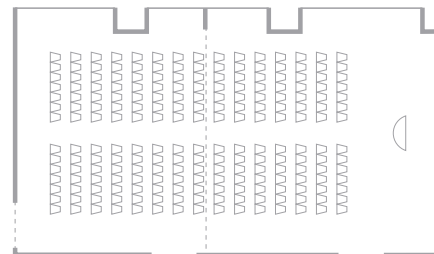

Ume 梅

2F

Uchibori-dori Ave.
内堀通り

198m² / 60坪 / 2,131ft²

A: 90m² / 27坪 / 969ft² B: 108m² / 33坪 / 1,162ft²

Dining
正餐

90 persons / 90名

A : 40 persons / 40名 B : 50 persons / 50名

Hollow Square
会議

66 persons / 66名

A : 36 persons / 36名 B : 42 persons / 42名

Classroom
スクール

132 persons / 132名

A : 48 persons / 48名 B : 60 persons / 60名

Theater
シアター

210 persons / 210名

A : 84 persons / 84名 B : 112 persons / 112名

※Reception 立食 130 persons / 130名 A : 60 persons / 60名 B : 70 persons / 70名

PALACE HOTEL TOKYO