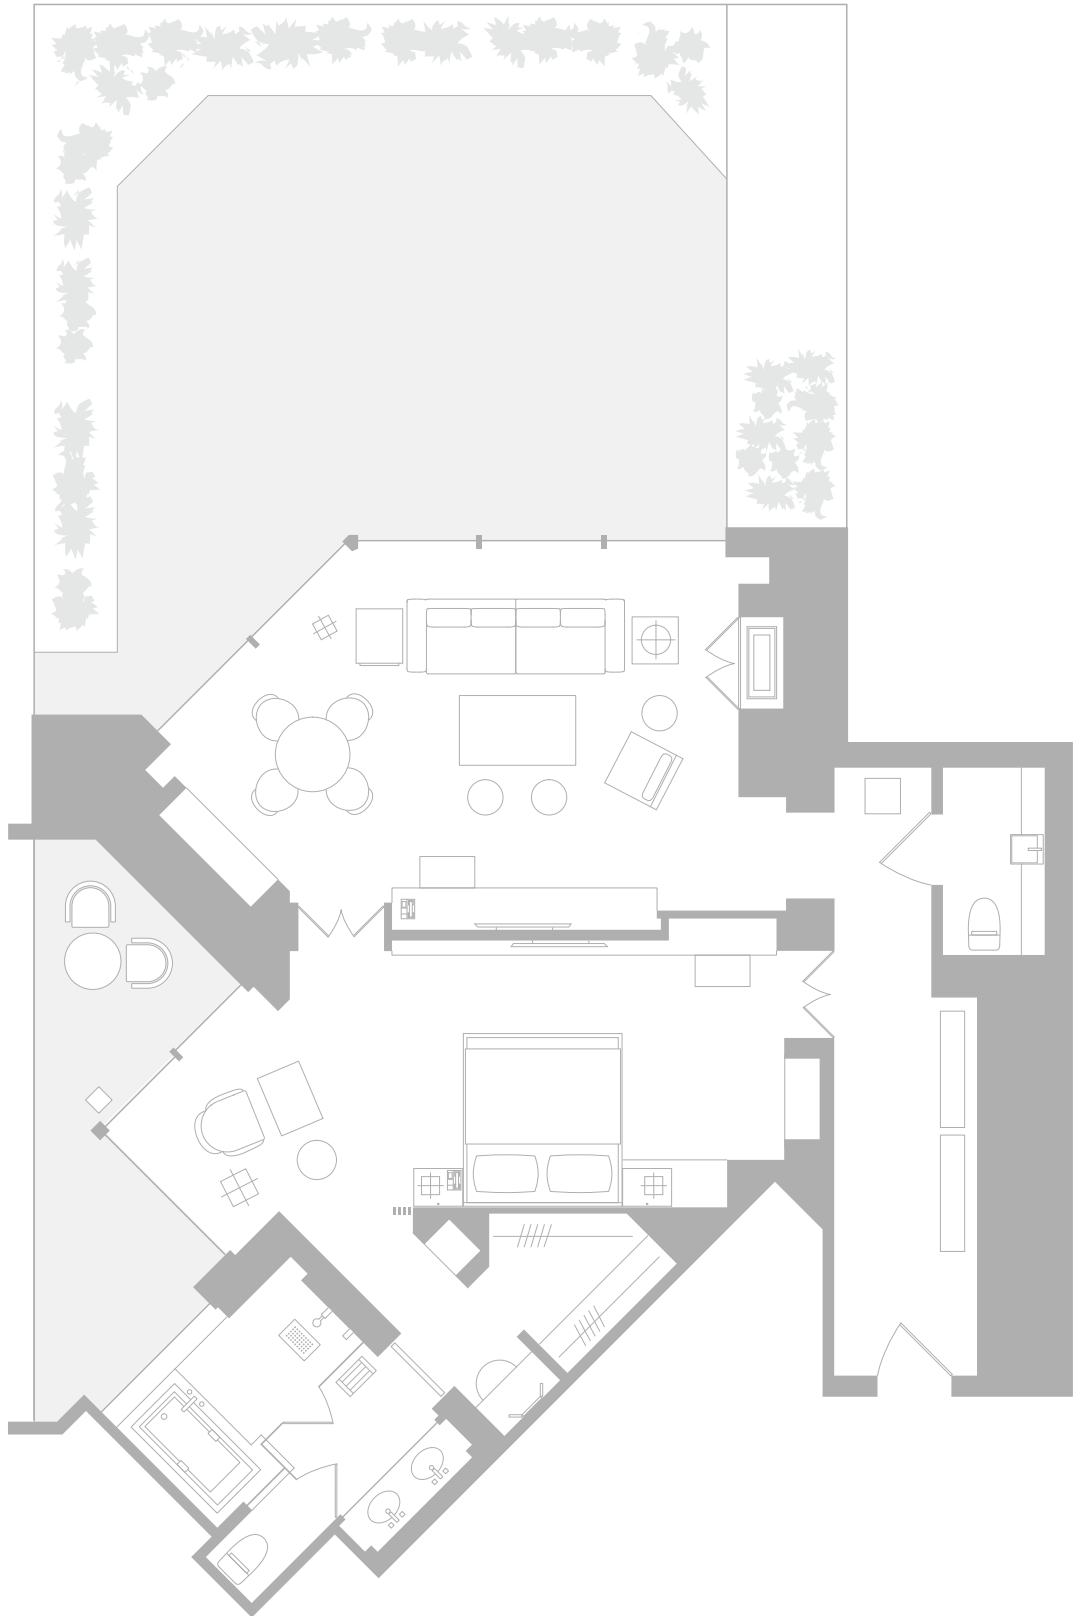

Terrace Suite

和田急線
Wadakura-Bori Most

PALACE HOTEL TOKYO