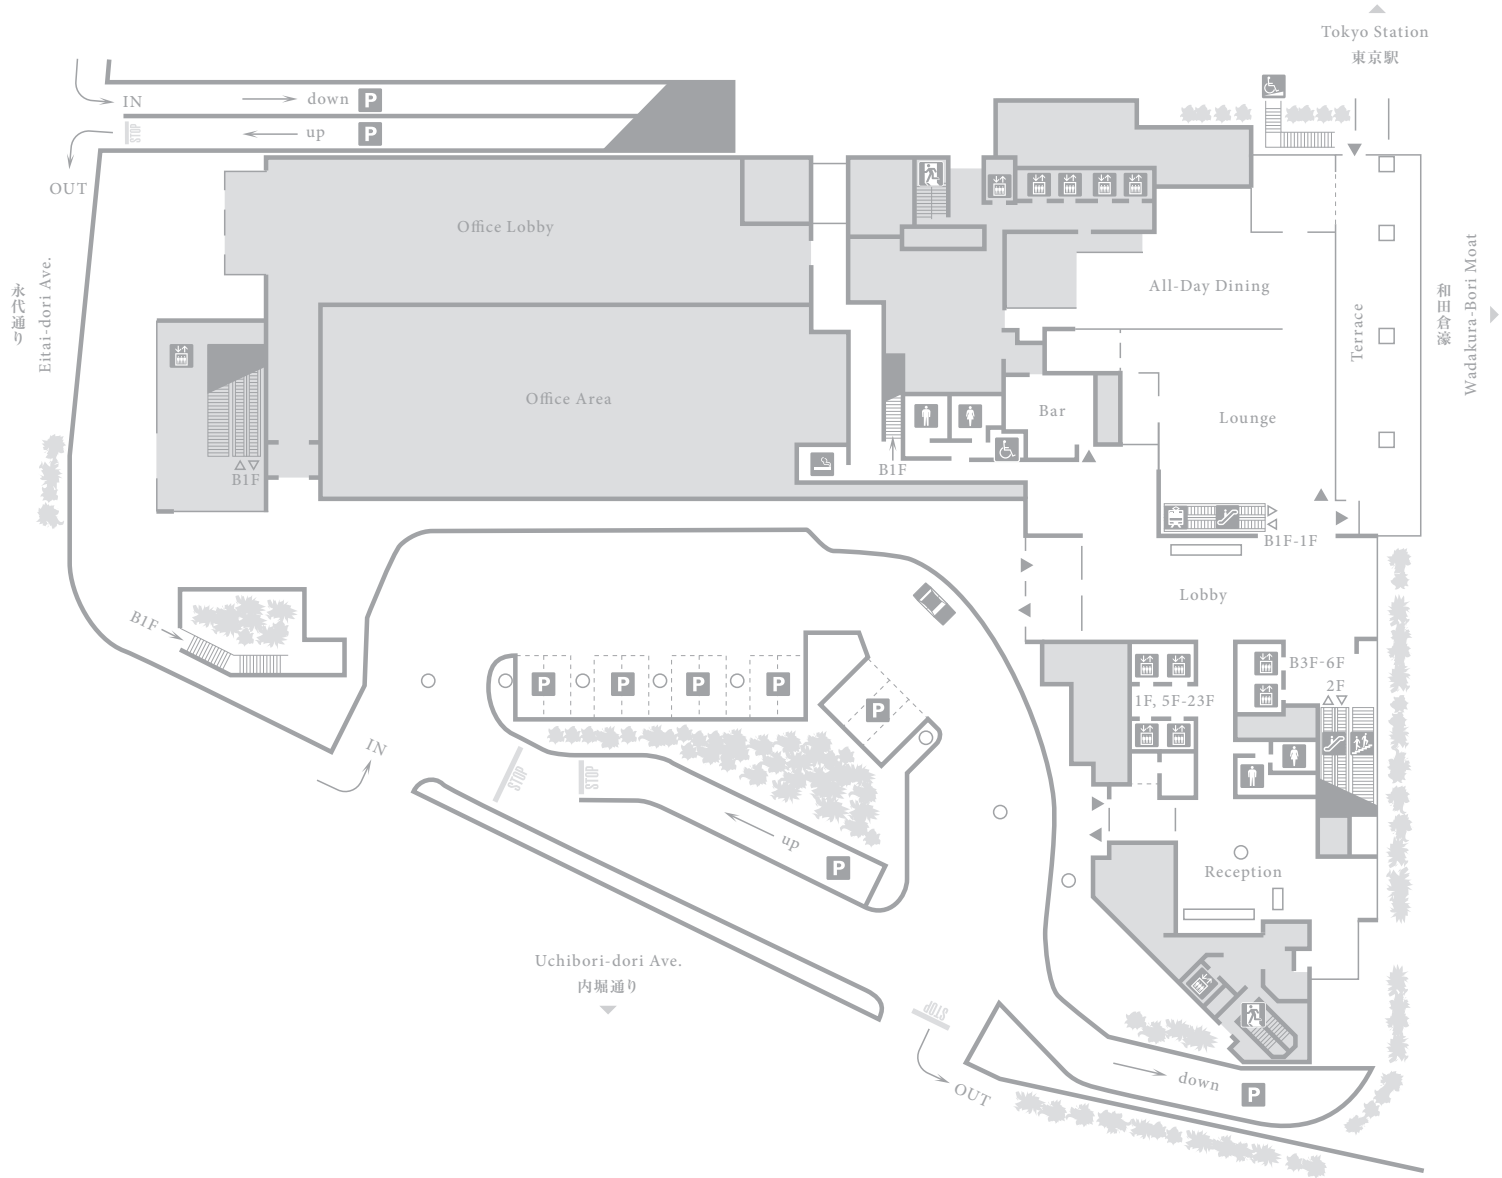

Floor Plan

1F

All-Day Dining : グランド キッチン Grand Kitchen
 Lounge : ザ パレス ラウンジ The Palace Lounge
 Bar : ロイヤル バー Royal Bar

-  Entrance
入口
-  B3F-6F
Elevator
エレベーター
-  1F-4F
Stairs
階段
-  ∇ up ▲ down
Escalator
エスカレーター