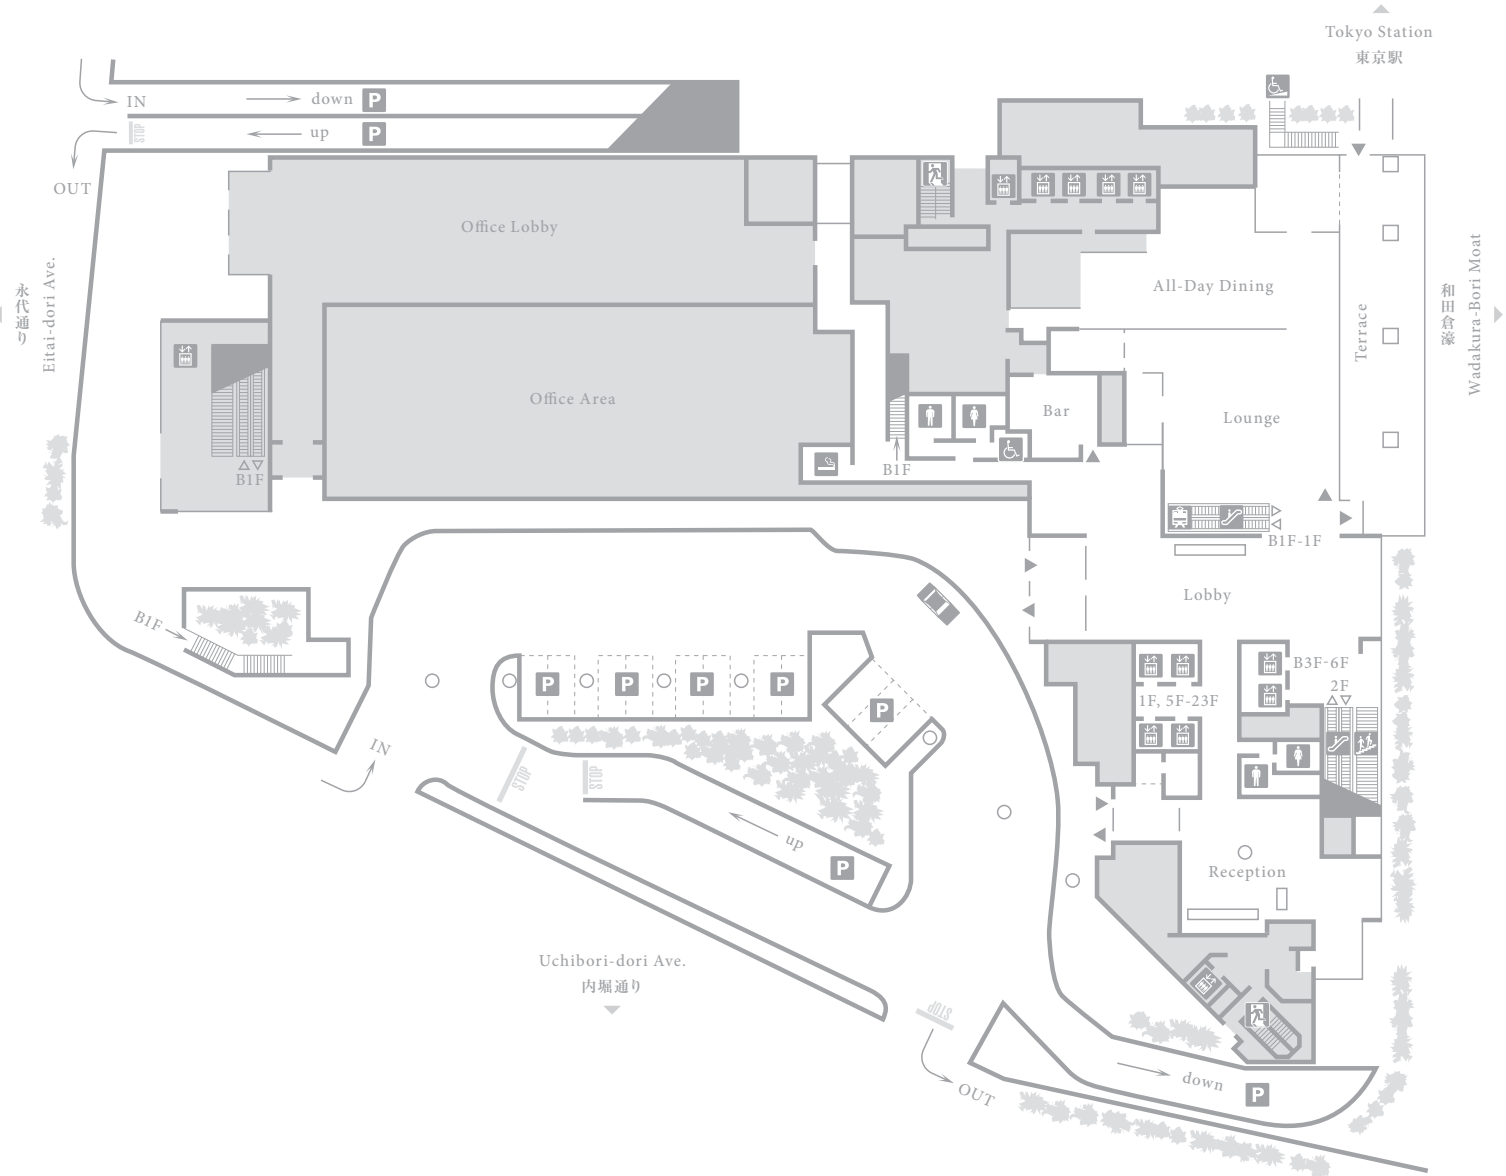

Floor Plan

1F

All-Day Dining : グランド キッチン Grand Kitchen
 Lounge : ザ パレス ラウンジ The Palace Lounge
 Bar : ロイヤル バー Royal Bar

-  Entrance
入口
-  Stairs
階段
-  B3F-6F
Elevator
エレベーター
-  Escalator
エスカレーター

PALACE HOTEL TOKYO