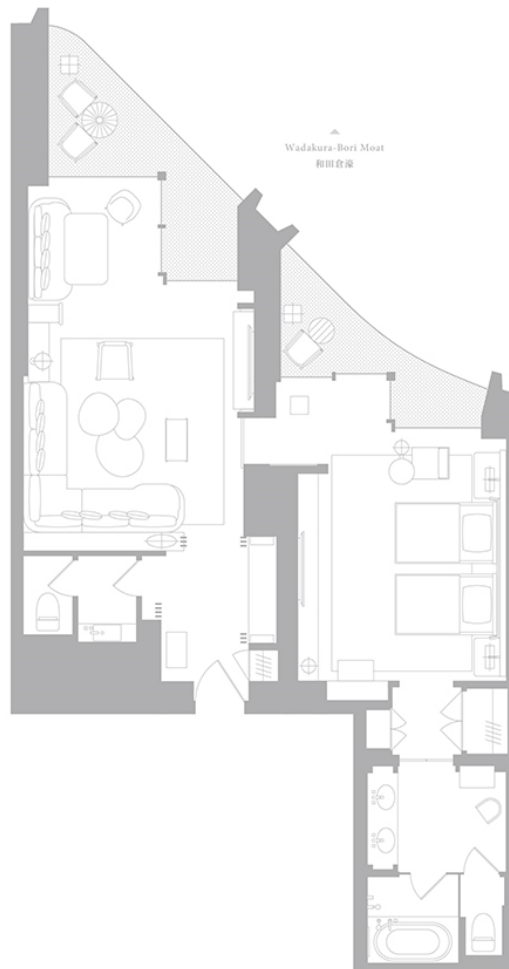

開業10周年イヤーに誕生する広さ90㎡の新スイート「プレミアスイート」は、ホテルでの滞在を旅の目的とするお客様が増える中、暮らすように滞在するホテルライフを楽しんでいただけるようご用意し、増加するワーケーションや家族でのステイケーションのご利用にも対応したお部屋です。室内は目の前に広がる美しい皇居外苑の景色との繋がりを大切に、木の温もりをバランスよく取り入れた「自然との調和」を実現しました。まるでご自宅で過ごしているかのような心地よい安心感で、お客様をおもてなしいたします。客室への期待感を高めるエントランスを抜けると、開放感のある窓からの自然豊かな景色が広がります。自然光差し込むリビングルームエリアには、ゆったりとしたL字型ソファとコーヒーテーブルでくつろぎの時間をお過ごしいただけます。部屋の奥に設けられたダイニングテーブルは、豊富なメニューからお選びいただけるインルームダイニングを楽しみ、ワーケーション利用にもぴったりのゆとりある作りです。心やすらぐベッドルームは、壁にあたたかみのあるファブリック素材が施され、時間帯とともに変化するお部屋の表情をお楽しみいただけます。また、パレスホテル東京の特徴の一つでもある心地よい風を感じられるゆったりとしたバルコニーを設け、都心でありながらもリラックスしてお過ごしいただける空間を実現しました。隣接するクラブデラックスルームとは、外扉を経由してコネクティングルームとしてもご利用いただけるため、ファミリーでのご滞在にもおすすめです。

丸の内1-1-1の立地ならではの自然を敬う空間で、ご自宅に帰ってきたかのような温もりを感じ、パレスホテル東京ならではの「最上質の日本」を感じるホテルステイをお楽しみください。

●「プレミアスイート」概要

- 広さ : 90㎡
- 客室数: 6室 (ツイン2室/キング4室)
- 階数 : 10~15階
- インテリアデザイン: テリー・マクギニティ(GA Design)
- クラブラウンジ (19F) アクセス付き
チェックイン・チェックアウトをはじめ、快適なご滞在となるよう
専任のスタッフがお迎えます
- コネクティングルームとして利用可能
隣接する45㎡のクラブデラックスルームとは外扉を経由して
2部屋続きでのご利用が可能
- 金額 : 28万円~(消費税・サービス料別)
- 販売開始 : 2022年2月中旬
- 予約開始 : 2022年1月10日(月・祝)~
- お問い合わせ : 03-3211-5218(宿泊予約)

プレミアスイート リビングルーム

● パレスホテル東京 スイート カテゴリー 全 18 室(旧:12 室)

- パレススイート／210 m²(1 室)
- テラススイート／120 m²(1 室)
- パークスイート／120 m²(1 室)
- **プレミアスイート／90 m²(6 室) ※新スイート**
- 千代田スイート／80 m²(1 室)
- ガーデンスイート／75 m²(1 室)
- エグゼクティブスイート／75 m²(7 室)

参考:パレスホテル東京 総客室数／284室(旧:290室)

● パレスホテル東京

都心にありながら豊かな自然に囲まれたパレスホテル東京は、前身の「パレスホテル」として 1961 年に開業し、2012 年 5 月 17 日に新生「パレスホテル東京」としてグランドオープン。2022 年に 10 周年を迎えます。「美しい国の、美しい一日がある。」をブランドコンセプトに、丸の内 1-1-1 に位置するホテルならではの「最上質の日本」をお客様に提供していくことを目指しています。Forbes Travel Guide ホテル部門にて日系ホテルとして初めて 5 つ星を獲得し、2016 年以降 6 年連続で維持しています。