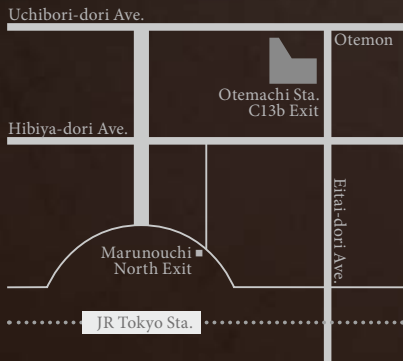

The Imperial Palace

SWEETS & DELI

Opening Hours: 10:00a.m. - 8:00p.m.

PALACE HOTEL TOKYO

B1F 1-1-1 Marunouchi, Chiyoda-ku, Tokyo 100-0005 JAPAN

〒100-0005 東京都千代田区丸の内1-1-1 パレスホテル東京 B1F

Tel: 03-3211-5315 (直通)

www.palacehoteltokyo.com

ACCESS:

Direct access from Otemachi Subway Station

Exit C13b via underground passageway

8-minute walk from JR Tokyo Station

(underground passageway is also available)

地下鉄「大手町駅」C13b出口より地下通路直結

JR「東京駅」より徒歩8分

*「東京駅」より地下通路もご利用いただけます。

ONLINE SHOP:

www.palacehoteltokyo.com/shop

*記載料金はいずれも消費税が含まれております。

*All prices include consumption tax.

PALACE HOTEL TOKYO